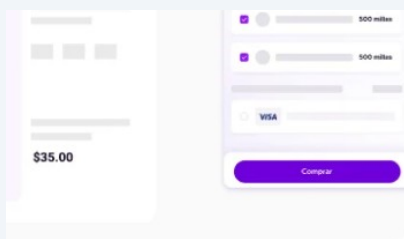

At the bottom, there are four circular indicators, with the fourth one being larger and orange, indicating the current slide. Below the indicators are three icons: a home icon, a search icon, and a shopping cart icon.

3

Da click en el botón rojo "Descubre como canjear tus Millas LATAM Pass", serás redirigido a la página con instrucciones de como canjear tus Millas LATAM Pass.

4

El primer paso es que debes crear tu cuenta Rewardsweb, que te permitirá canjear tus millas LATAM Pass por productos Osoji. Esta cuenta se crea una sola vez y estarás listo para canjear tus millas cuando quieras. Baja hasta el final de ésta página y da Click al botón "Descarga extensión Rewardsweb para Google Chrome", que es el primer paso. Solo se puede descargar e instalar la extensión Rewardsweb desde un computador, no desde celular.

Visita la tienda que deseas y selecciona los productos que deseas comprar. Cuando estés listo para pagarlos, continúa el proceso y podrás utilizar tus Millas LATAM Pass para completar tu compra.

 [Descarga extensión para Chrome](#)