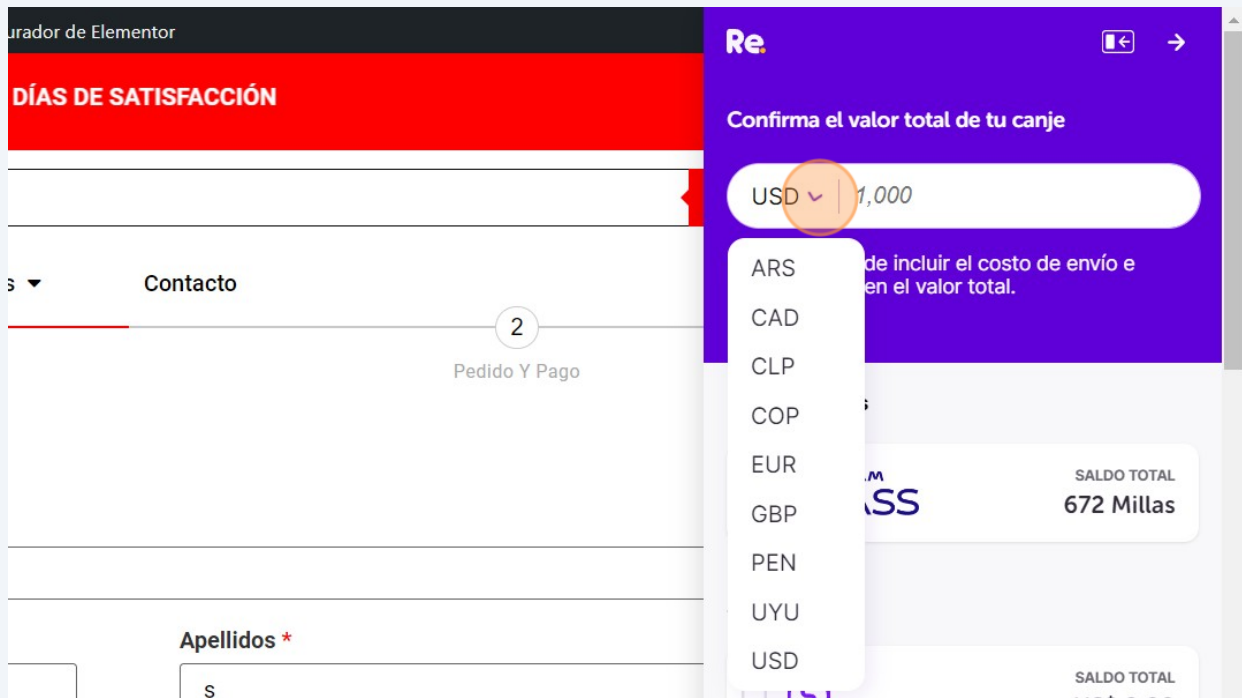

13 Cambia de dólares a pesos chilenos, cambia los USD a CLP