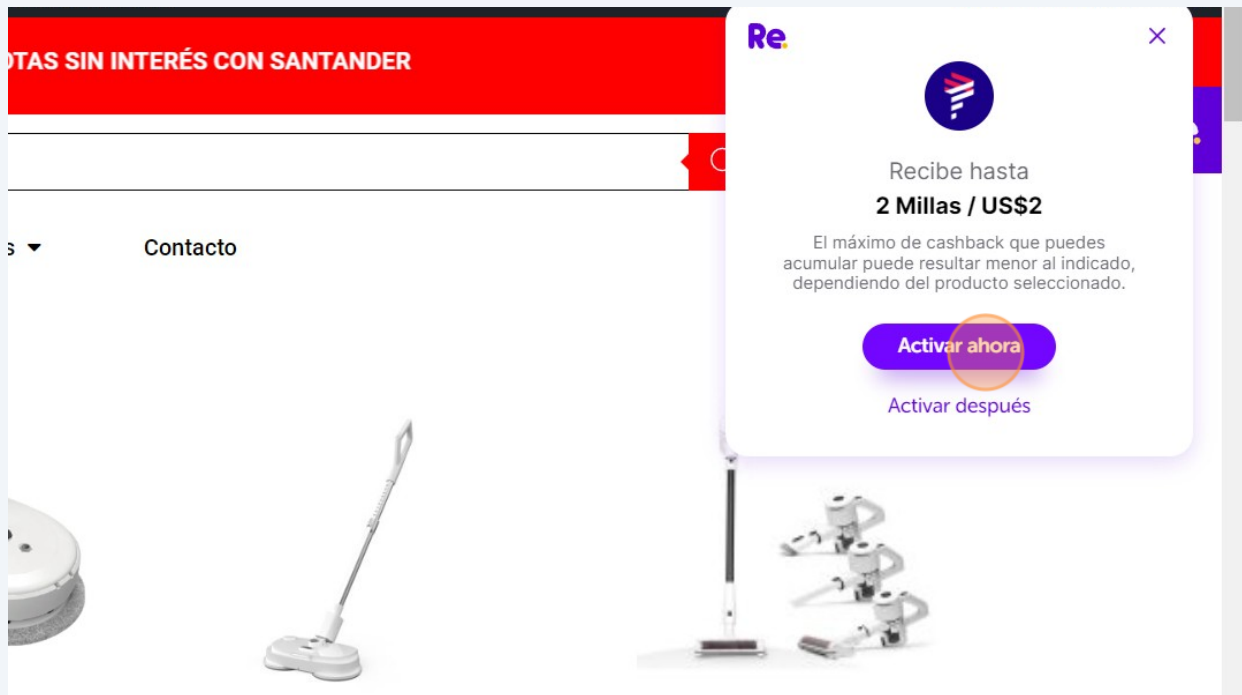

Visita la tienda que deseas y selecciona los productos que deseas comprar. Cuando estés listo para pagarlos, continúa el proceso y podrás utilizar tus Millas LATAM Pass para completar tu compra.

 [Descarga extensión para Chrome](#)

***Solo para uso en versión escritorio y en navegador Google Chrome**

Síguenos

Links

Suscríbete a nuestro

Contacto

- 5 Ya estás en la página para añadir la extensión "Rewardweb", da click al botón "Añadir a Chrome" y luego da click al botón "Añadir extensión", espera un momento y serás redirigido a tu cuenta ya creada de Rewardsweb que se vinculó a tu cuenta de Millas LATAM Pass y te mostrará tu saldo en Millas.

- 6 Baja hasta el final en esta misma página y encontrarás el logo Osoji, da click al logo Osoji y serás redirigido a la tienda online de Osoji

7

Una vez que ya estés en la tienda online de Osoji te ofrecerá acumular millas, puedes dar click a "Activar ahora" o "Activar después"