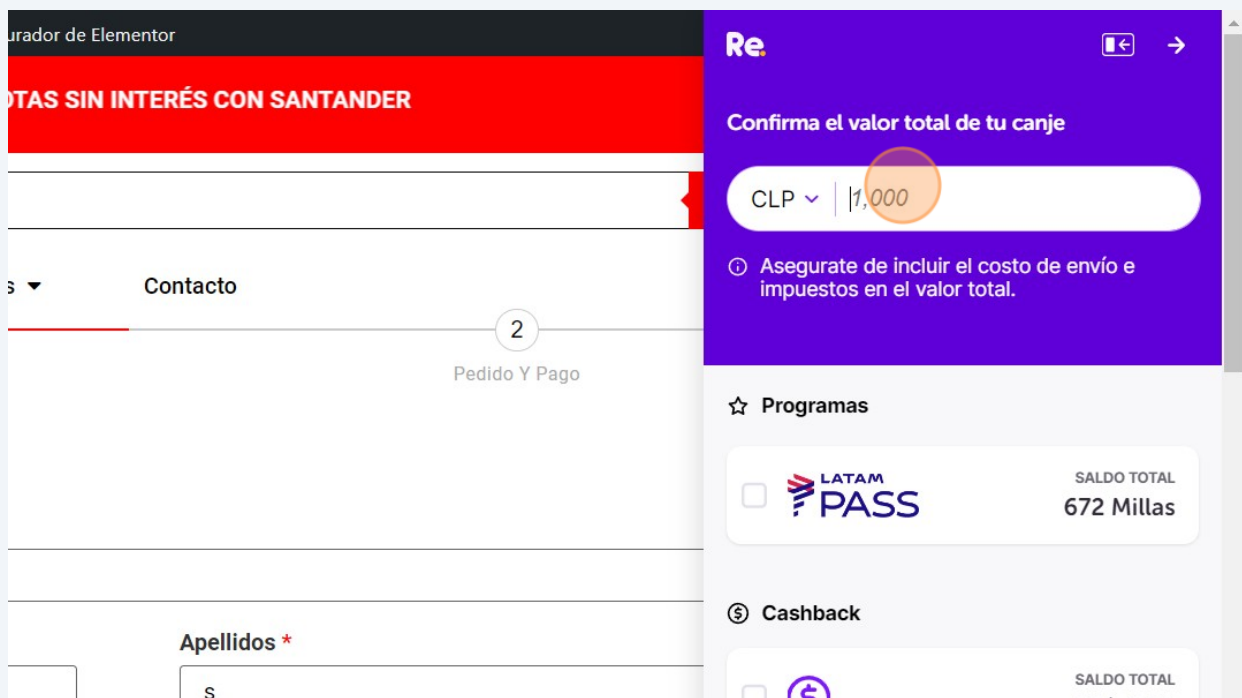

14 Pon el monto en $ chilenos a pagar por el producto Osoji